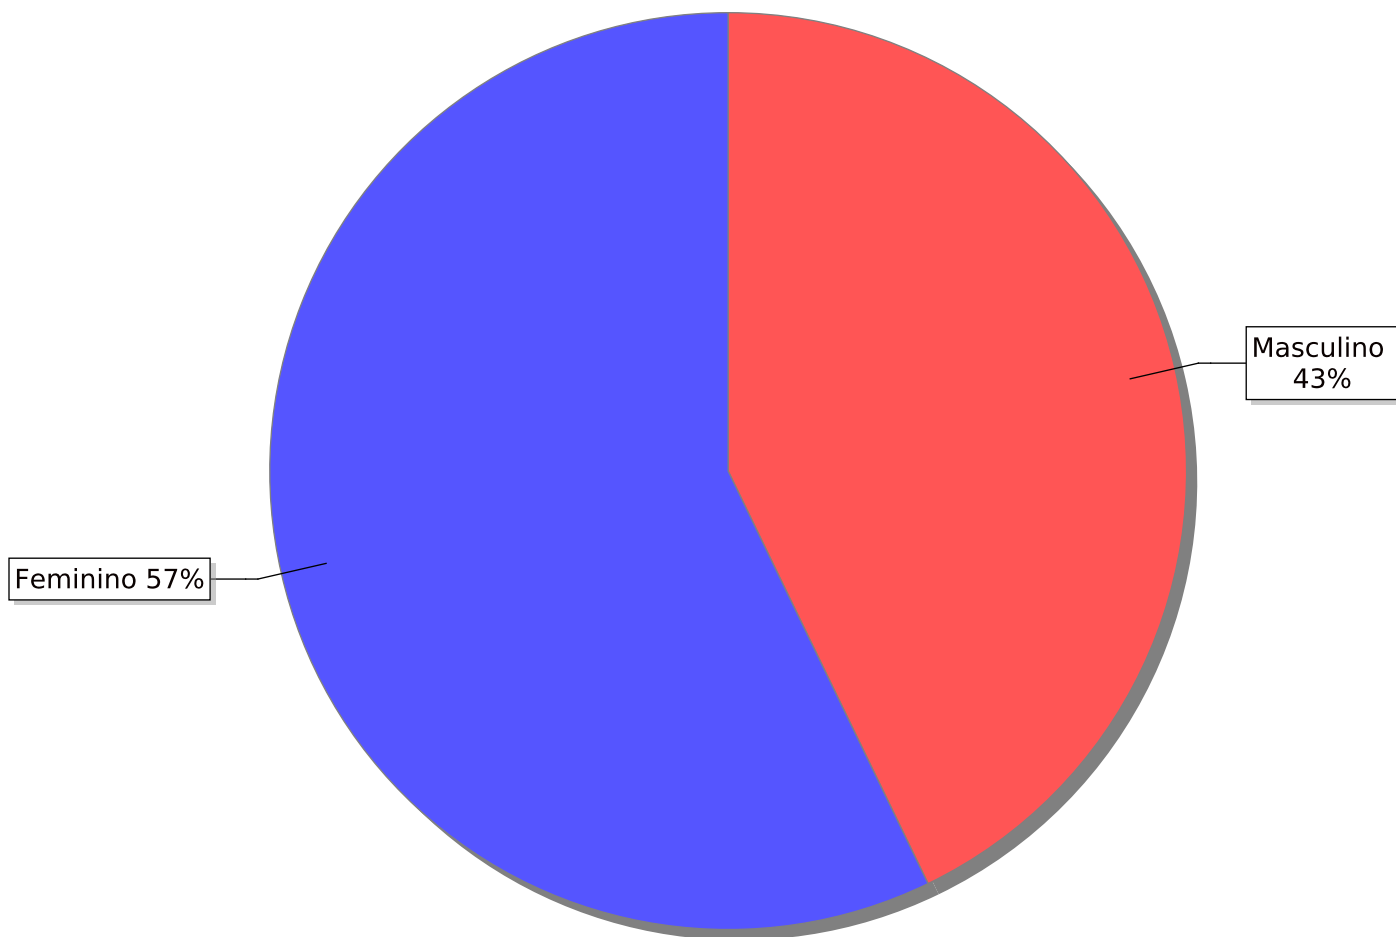

03/10/2024

Pesquisa satisfação

Taubaté

Análise Atual

ATENDE MAIS

Pesquisa de Satisfação de Governo

1 - Onde você Mora?

- Região 5 - Campos Eliseos, Imaculada, Bosque da Saude, Jd America, Terra Nova, Tres Marias, Chacara Silvestre 13%
- Região 4 - Independencia, Jd das Nacoes, Santa Luzia, Jabuticabeira, Jd Humaita, Bom Conselho, Centro 17%
- Região 2 - Bonfim, Quiririm, Cecap, Santa Tereza, Chacara Florida 20%
- Região 3 - Agua Quente, Gurilandia, Ana Rosa, PQ Urupes, Santa Clara, Shalon, Vila Sao Jose, Maria Augusta, Sao Carlos 15%
- Região 6 - Belem, Cidade de Deus, Jd Paulista, Sao Goncalo, Estoril, Barreiro, Catagua, Marlene Miranda 17%
- Região 1 - Jaragua, Vila Sao Geraldo, Pq Sao Luiz, Areao, Mourisco, Vila das Gracas, Vila Rica, Pq Aeroporto, Vilage, Portal Mantiqueira 18%

2 - Qual seu Sexo?

● Masculino 43% ● Feminino 57%

3 - Como você avalia a atual administração do Prefeito José Saud? (Espontânea)

4 - E com esses nomes em quem votaria para Prefeito de Taubaté? (Estimulada) MOSTRAR O DISCO