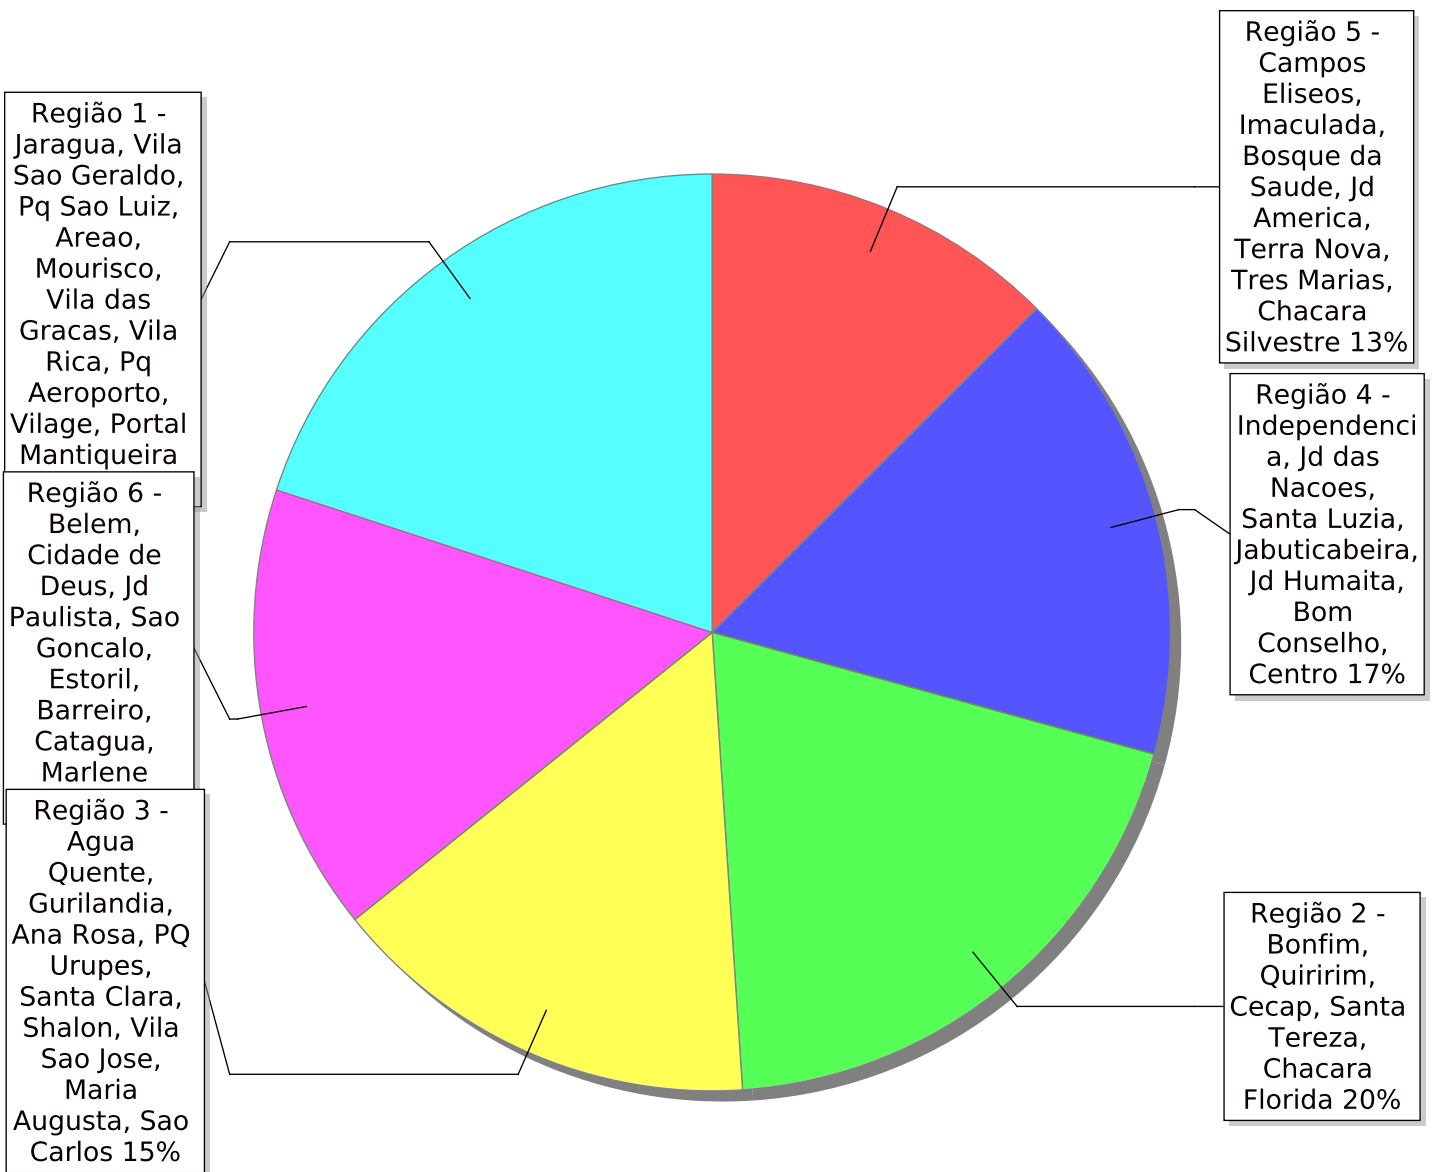

03/10/2024

Pesquisa satisfação

Taubaté

Análise Atual

ATENDE MAIS

Pesquisa de Satisfação de Governo

1 - Onde você Mora?

- Região 5 - Campos Eliseos, Imaculada, Bosque da Saude, Jd America, Terra Nova, Tres Marias, Chacara Silvestre 13%
- Região 4 - Independencia, Jd das Nacoes, Santa Luzia, Jabuticabeira, Jd Humaita, Bom Conselho, Centro 17%
- Região 2 - Bonfim, Quiririm, Cecap, Santa Tereza, Chacara Florida 20%
- Região 3 - Agua Quente, Gurilandia, Ana Rosa, PQ Urupes, Santa Clara, Shalon, Vila Sao Jose, Maria Augusta, Sao Carlos 15%
- Região 6 - Belem, Cidade de Deus, Jd Paulista, Sao Goncalo, Estoril, Barreiro, Catagua, Marlene Miranda 17%
- Região 1 - Jaragua, Vila Sao Geraldo, Pq Sao Luiz, Areao, Mourisco, Vila das Gracas, Vila Rica, Pq Aeroporto, Vilage, Portal Mantiqueira 18%

2 - Qual seu Sexo?

● Masculino 43% ● Feminino 57%

3 - Como você avalia a atual administração do Prefeito José Saud? (Espontânea)

4 - E com esses nomes em quem votaria para Prefeito de Taubaté? (Estimulada) MOSTRAR O DISCO