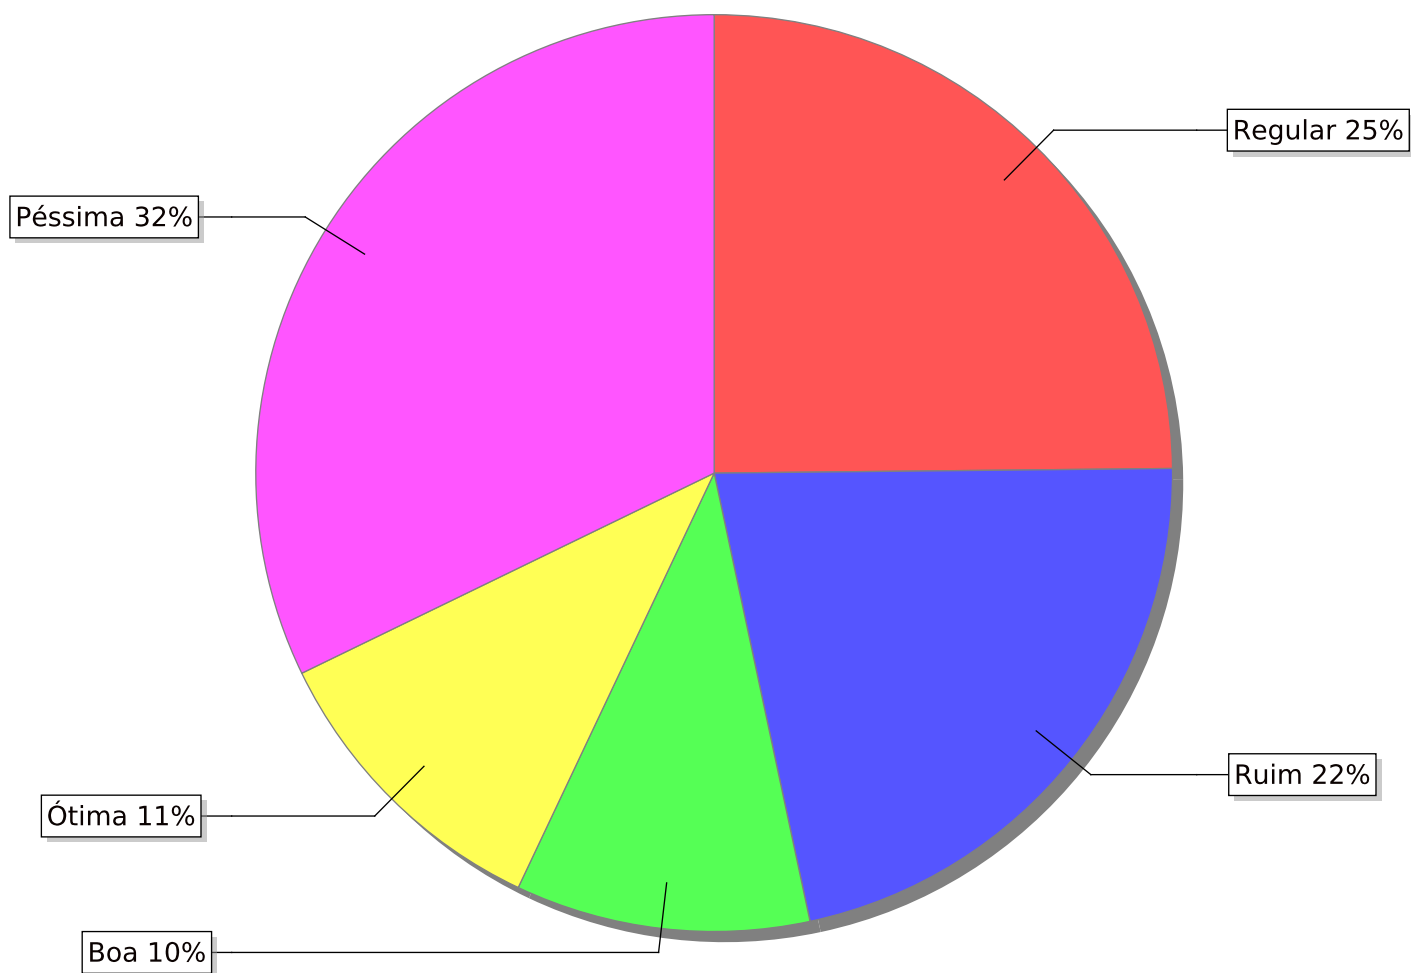

03/10/2024

Pesquisa satisfação

Taubaté

Análise Atual

ATENDE MAIS

Pesquisa de Satisfação de Governo

1 - Onde você Mora?

- Região 5 - Campos Eliseos, Imaculada, Bosque da Saude, Jd America, Terra Nova, Tres Marias, Chacara Silvestre 13%
- Região 4 - Independencia, Jd das Nacoes, Santa Luzia, Jabuticabeira, Jd Humaita, Bom Conselho, Centro 17%
- Região 2 - Bonfim, Quiririm, Cecap, Santa Tereza, Chacara Florida 20%
- Região 3 - Agua Quente, Gurilandia, Ana Rosa, PQ Urupes, Santa Clara, Shalon, Vila Sao Jose, Maria Augusta, Sao Carlos 15%
- Região 6 - Belem, Cidade de Deus, Jd Paulista, Sao Goncalo, Estoril, Barreiro, Catagua, Marlene Miranda 17%
- Região 1 - Jaragua, Vila Sao Geraldo, Pq Sao Luiz, Areao, Mourisco, Vila das Gracas, Vila Rica, Pq Aeroporto, Vilage, Portal Mantiqueira 18%

2 - Qual seu Sexo?

● Masculino 43% ● Feminino 57%

3 - Como você avalia a atual administração do Prefeito José Saud? (Espontânea)

4 - E com esses nomes em quem votaria para Prefeito de Taubaté? (Estimulada) MOSTRAR O DISCO